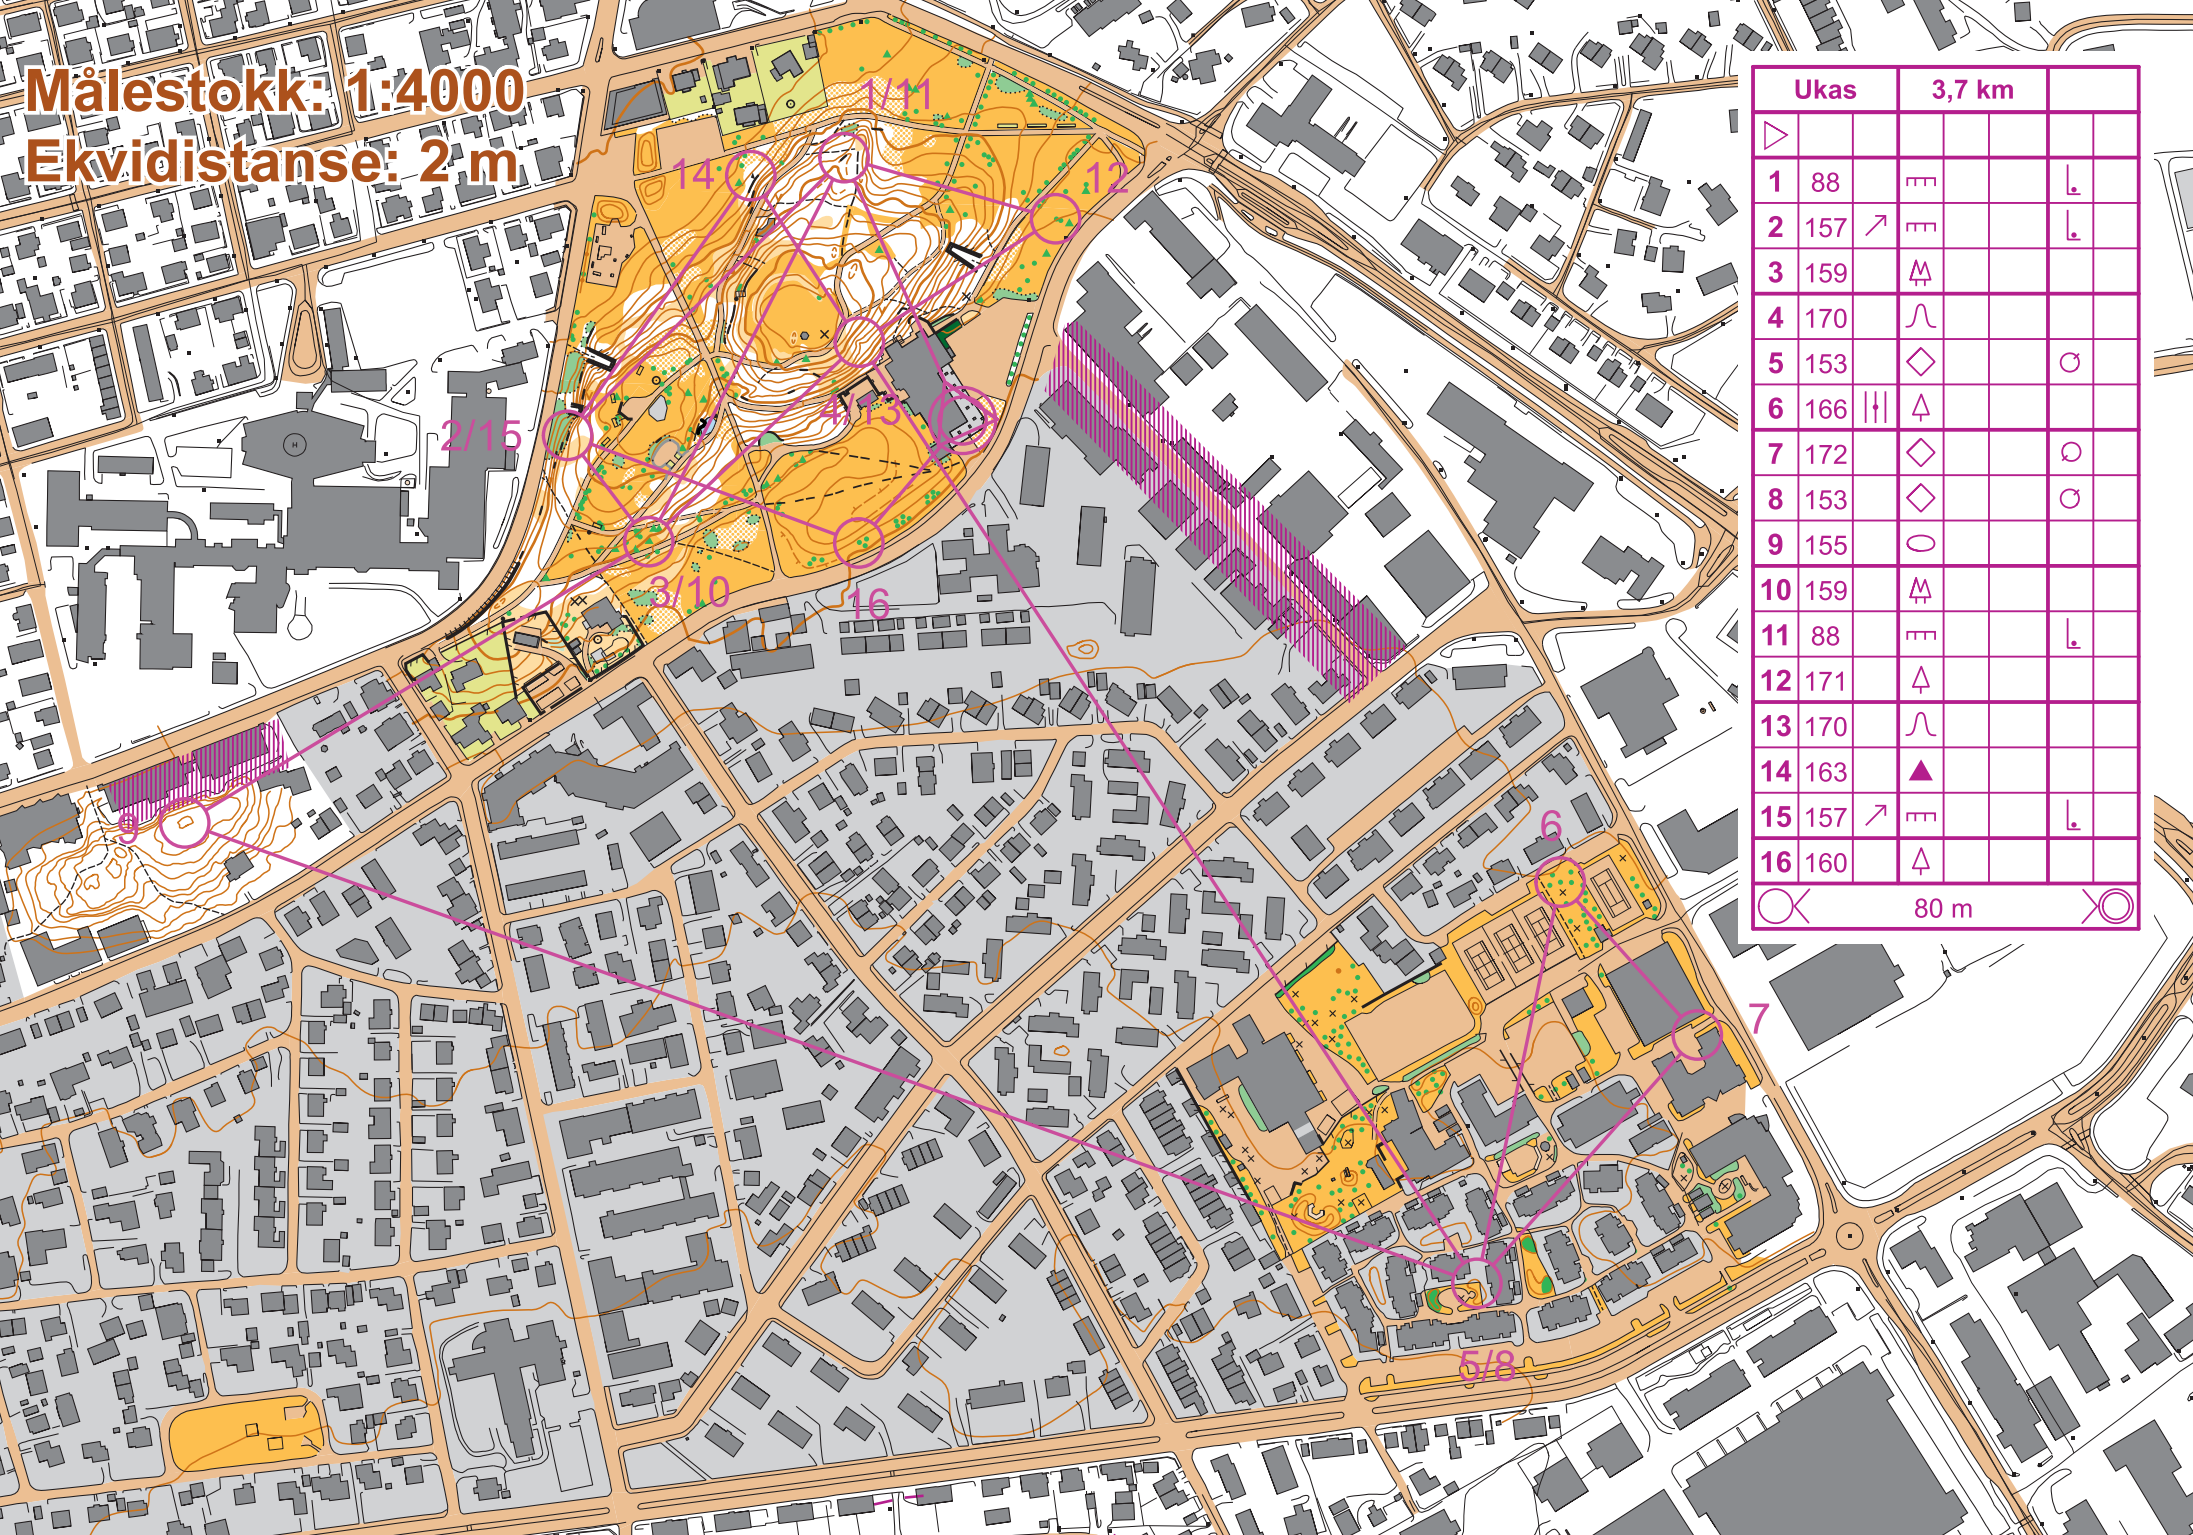

**Målestokk: 1:4000**  
**Ekvidistanse: 2 m**

	Ukas	3,7 km		
▷				
1	88	≡		⊥
2	157	↗	≡	⊥
3	159	≡		
4	170	∩		
5	153	◇		○
6	166	≡	△	
7	172	◇		○
8	153	◇		○
9	155	○		
10	159	≡		
11	88	≡		⊥
12	171	△		
13	170	∩		
14	163	▲		
15	157	↗	≡	⊥
16	160	△		
○	80 m			⊗